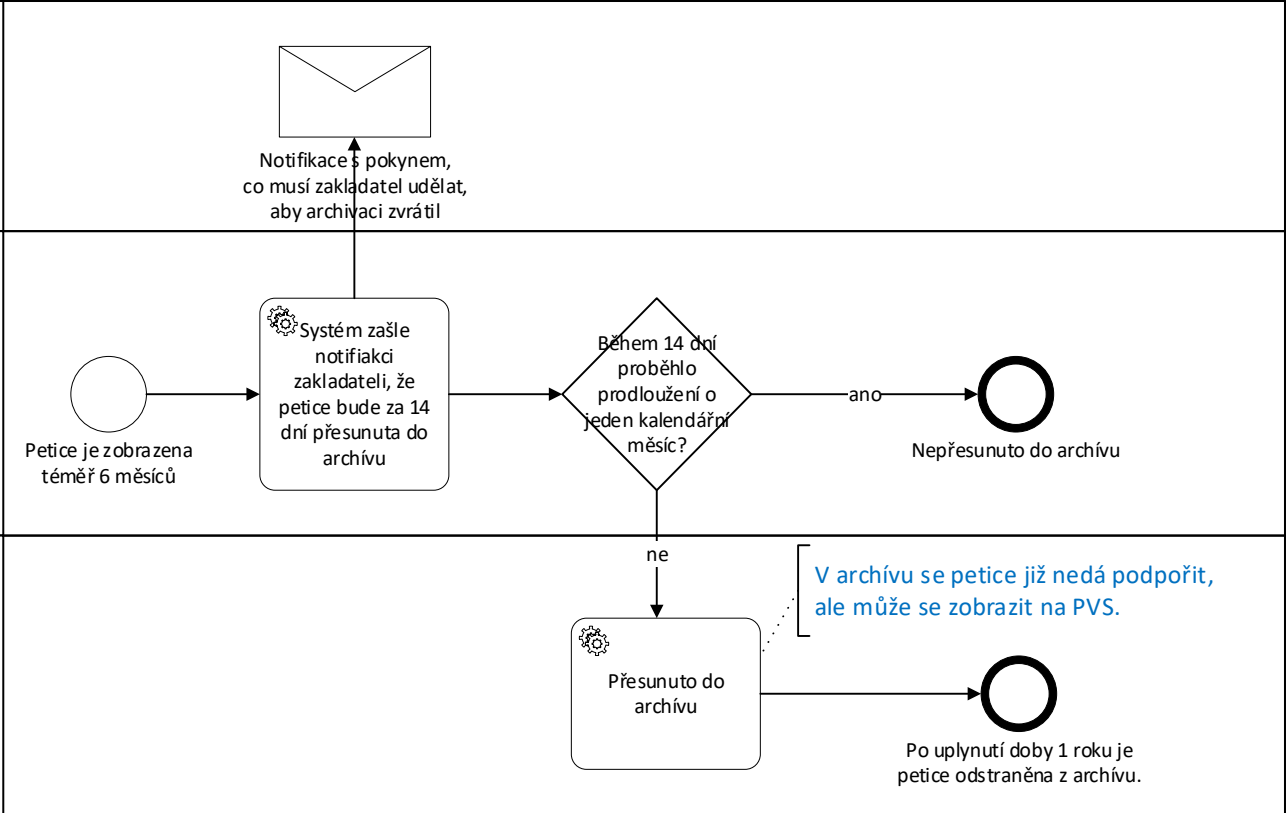

### 3: Archivace petice

Příjmové kanály  
pro notifikace -  
zakladatel

Notifikace s pokynem,  
co musí zakladatel udělat,  
aby archivaci zvrátil

System zašle notifikaci zakladateli, že petice bude za 14 dní přesunuta do archívu